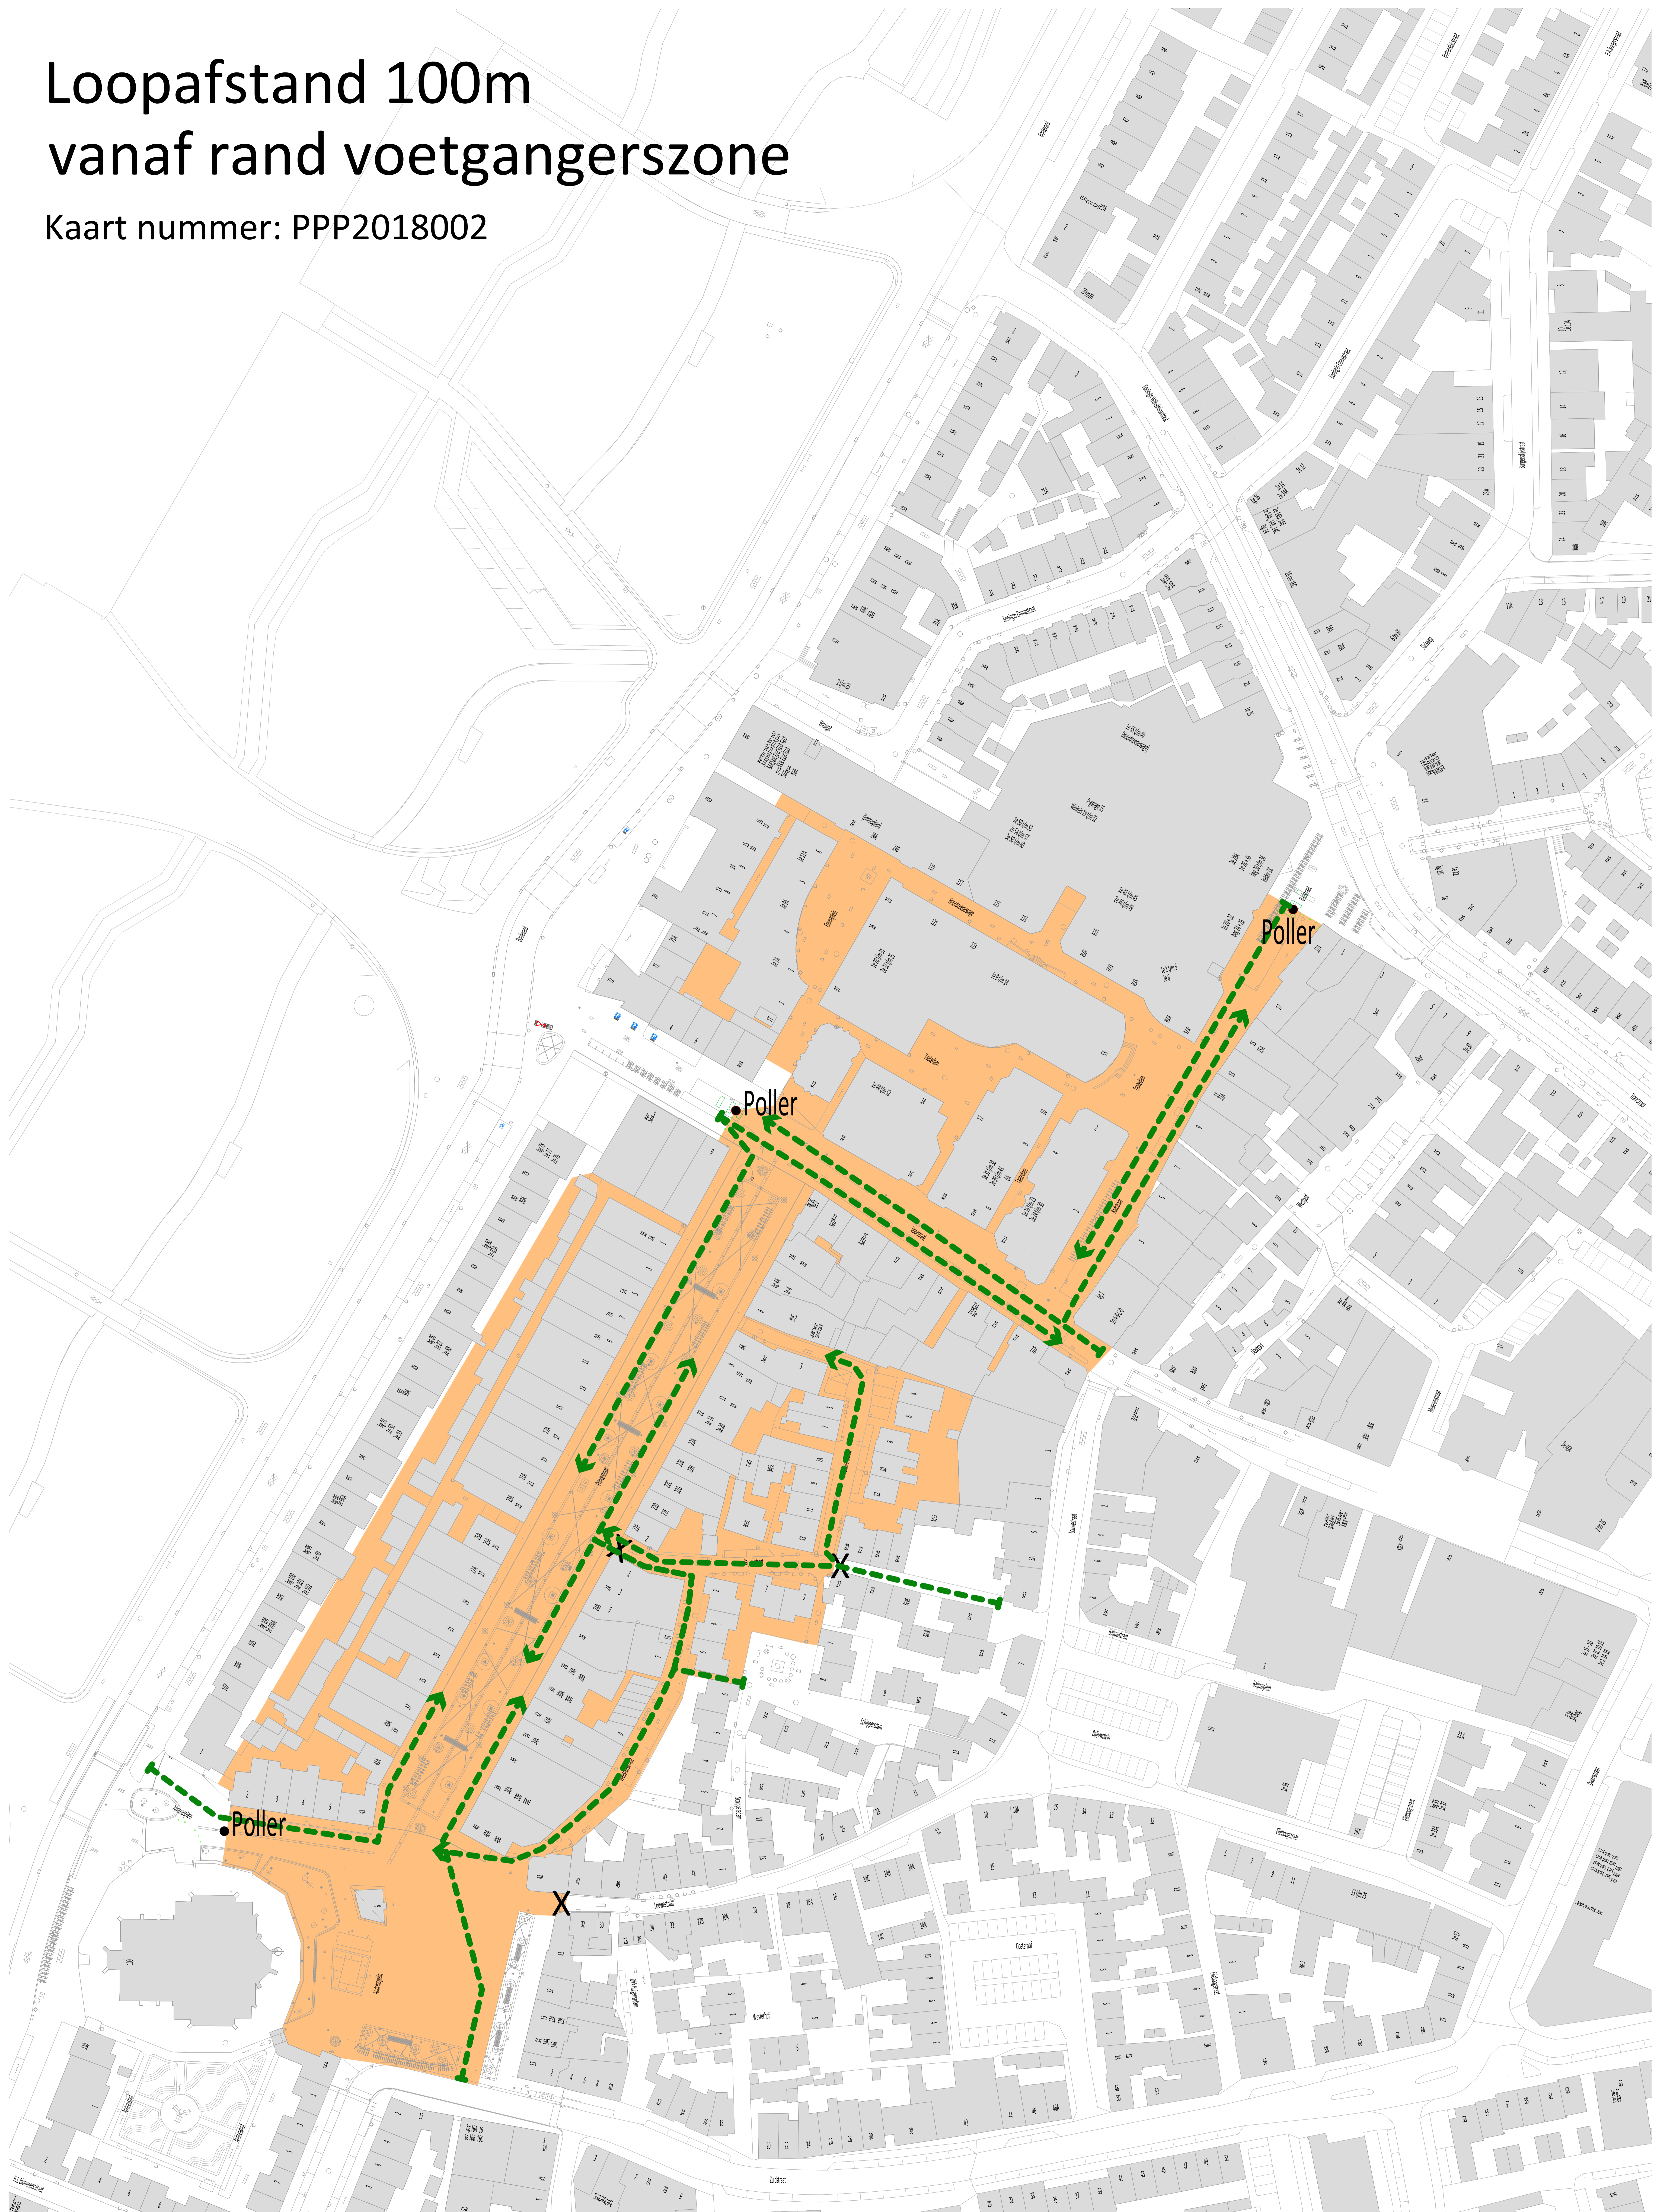

Loopafstand 100m vanaf rand voetgangerszone

Kaart nummer: PPP2018002

• Poller

X Vaste paal

Voetgangerszone

-----> = 100m lopen