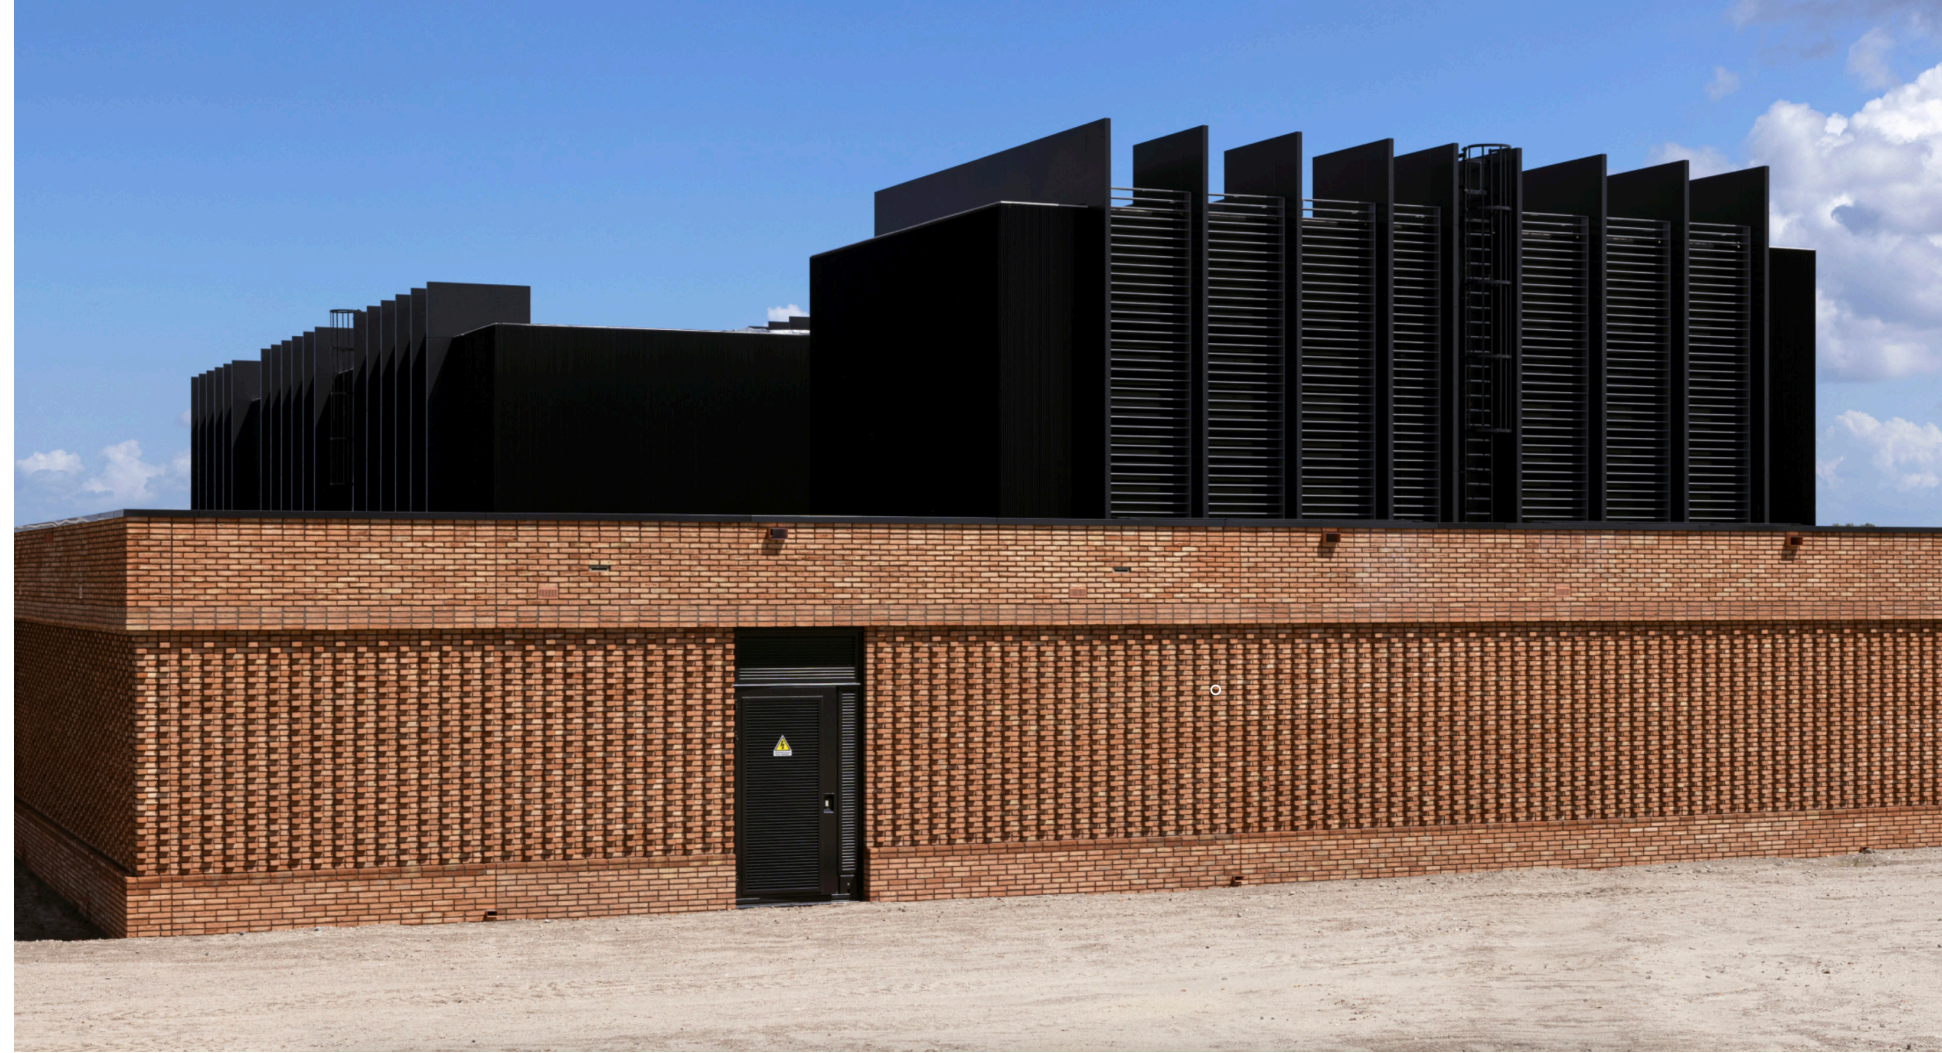

Bijgebouwen