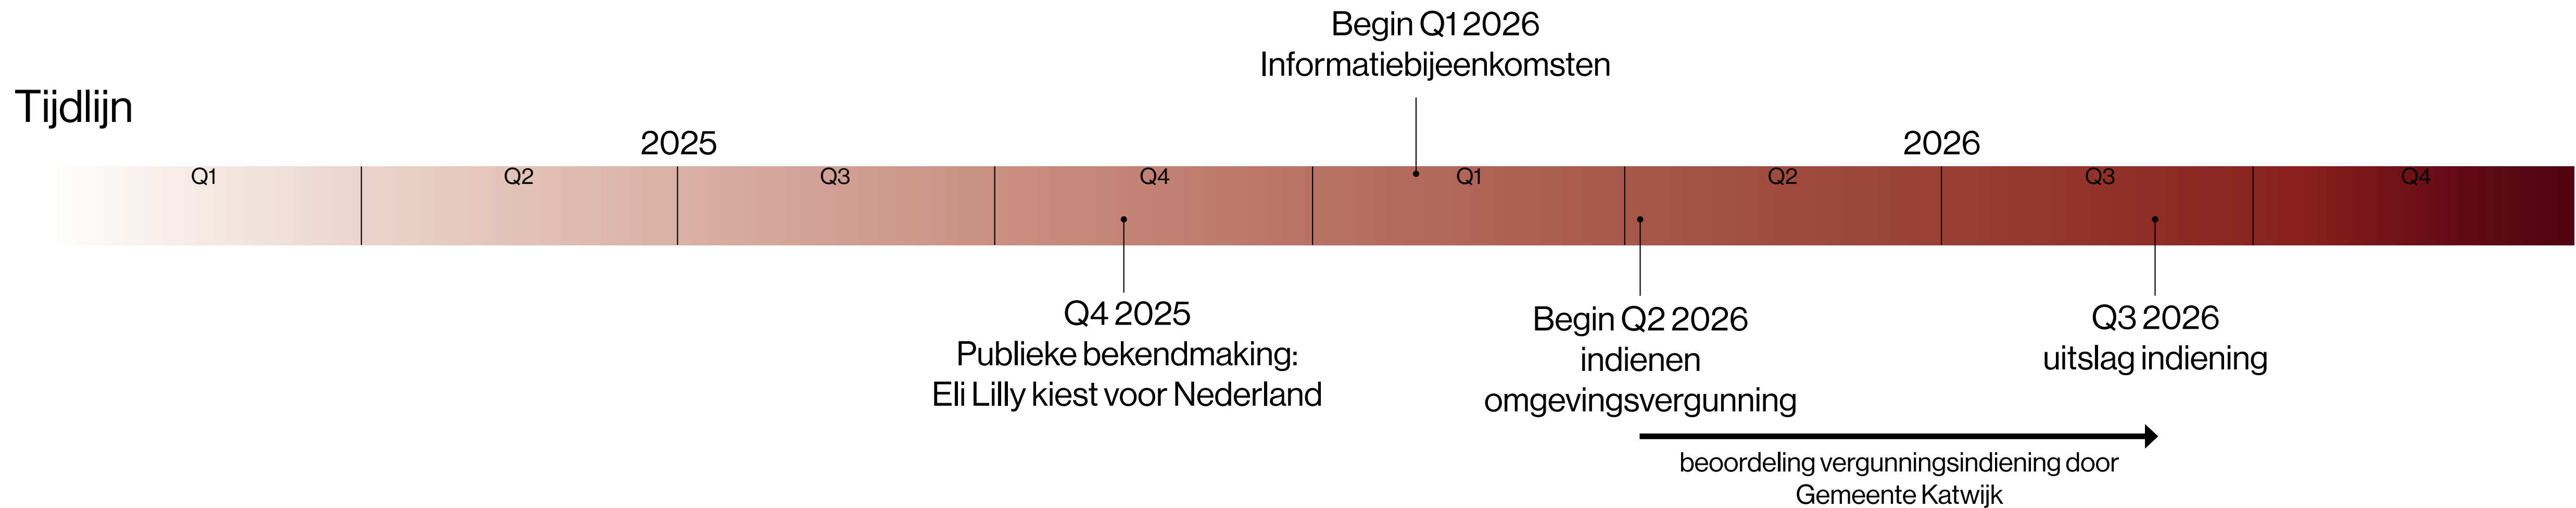

Proces

- Reactieformulieren beschikbaar waarop vragen en aandachtspunten kunnen worden aangegeven
- Voor de vergunningsaanvraag zal er nog een extra informatiebijeenkomst plaatsvinden
- Tijdens deze bijeenkomst wordt dieper ingegaan op de plannen van Eli Lilly, inclusief ruimtelijke en functionele details