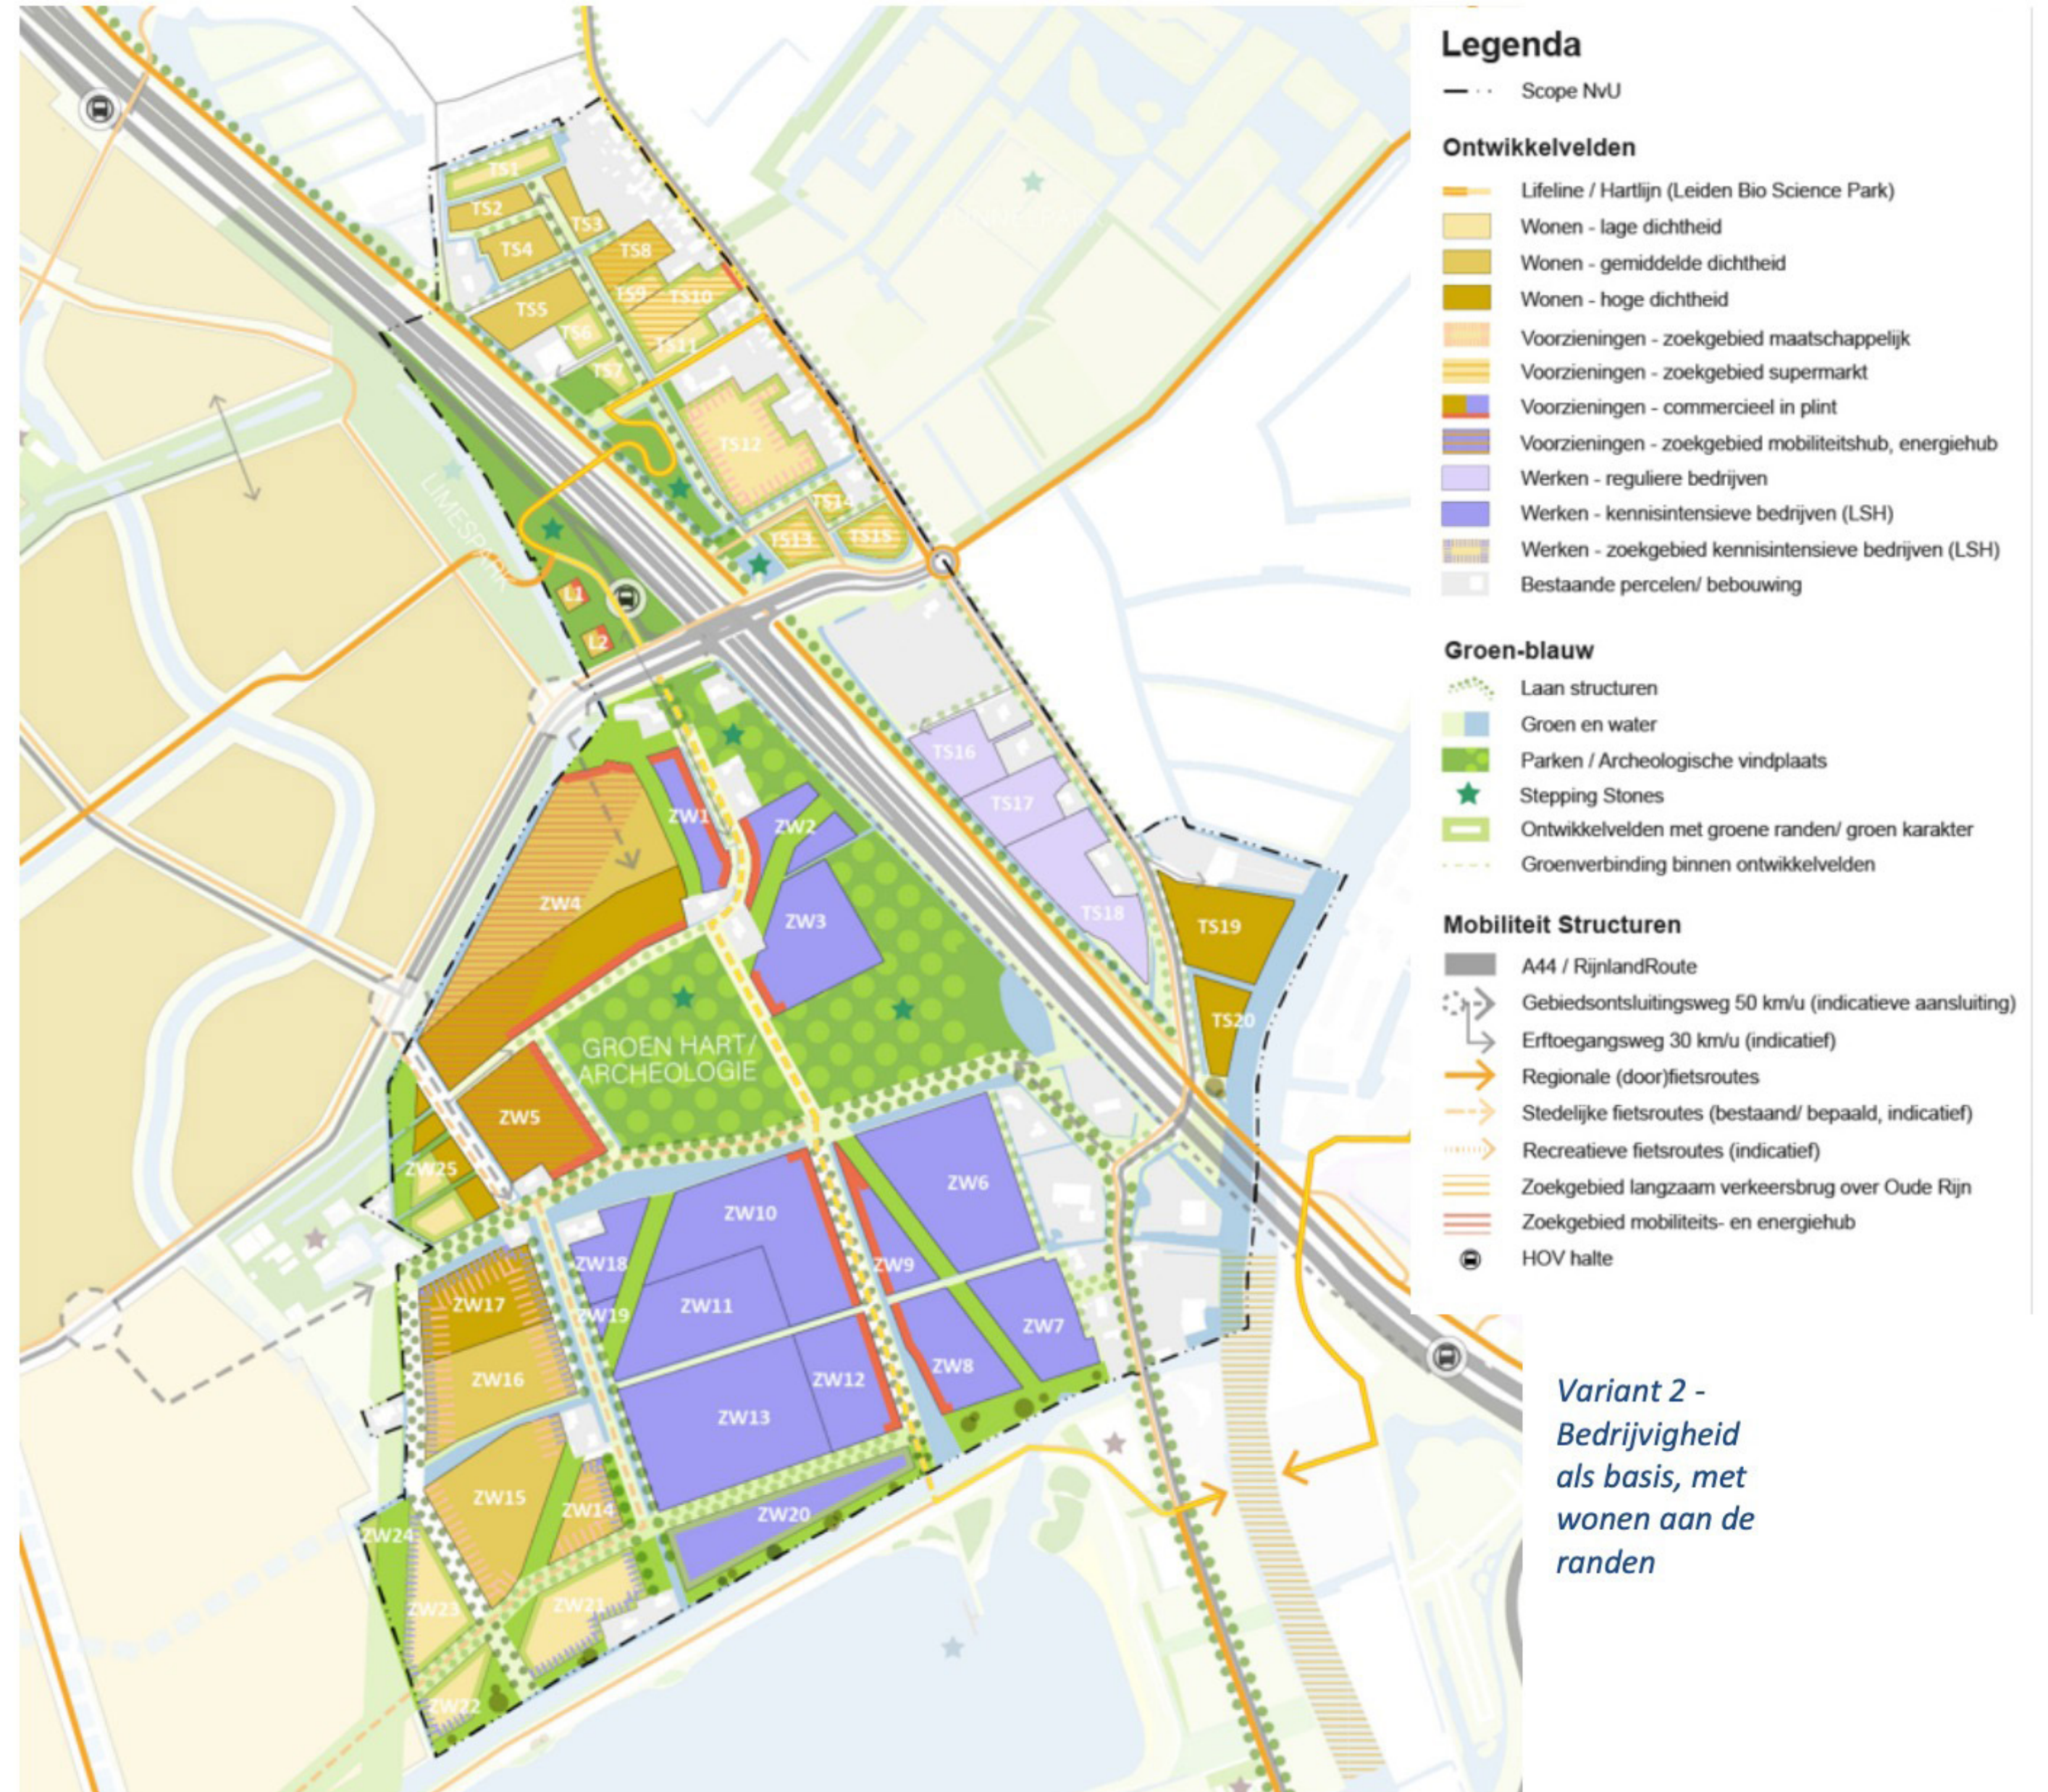

Johnson & Johnson - Leiden

LEAD - Leiden

Betrokkenheid in Zijlhoek en de Woerd

- RED Company is al sinds 2021 actief in het gebied
- In 2022 stelde de gemeente Katwijk de gebiedsvisie Zijlhoek–De Woerd vast
- In een vroeg stadium zijn gesprekken gevoerd met belanghebbenden
- RED Company heeft, samen met de overige grondeigenaren en ontwikkelaars in het gebied, een actieve rol gespeeld bij het aanleveren van input voor de Nota van Uitgangspunten

Betrokkenheid in bredere gebiedsontwikkeling

- Naast de Eli Lilly ontwikkeling, is RED Company samen met andere ontwikkelaars betrokken bij de bredere ontwikkeling van het gebied
- Het doel is om een hoogwaardige werk- en woonomgeving te creëren
- Deze bredere ontwikkeling zal nader worden afgestemd met de gemeente
- Planning: eind maart stelt Gemeente Katwijk omgevingsprogramma vast. Het streven is om het omgevingsplan eind 2026 in te dienen en de omgevingsvergunning in de loop van 2027

Proces

Proces

- Reactieformulieren beschikbaar waarop vragen en aandachtspunten kunnen worden aangegeven
- Voor de vergunningsaanvraag zal er nog een extra informatiebijeenkomst plaatsvinden
- Tijdens deze bijeenkomst wordt dieper ingegaan op de plannen van Eli Lilly, inclusief ruimtelijke en functionele details

Projectplan Eli Lilly

Context

Projectplan Eli Lilly ten opzichte van de gebiedsontwikkeling

Concept

Zicht vanaf het meer

Zicht vanaf het Leiden Bio Science Park

Referenties

Puur indicatief