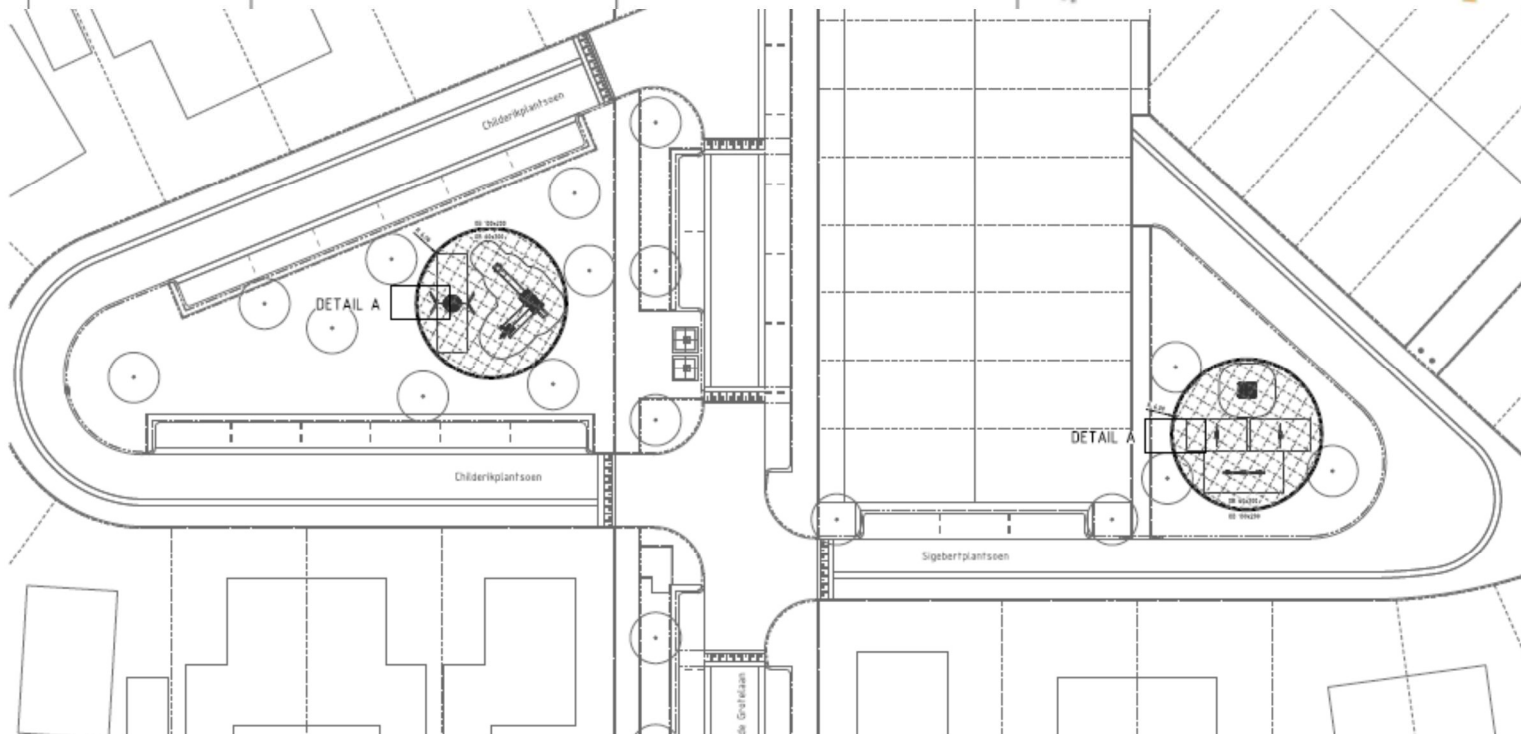

Speelplek 1
Tot 12 jaar

Mandschommel Valk

Klim-glijtoestel Otter:

De afmetingen van de speelplek zijn: 10m x 10m. De afmetingen van de speelplek zijn: 10m x 10m. De afmetingen van de speelplek zijn: 10m x 10m.

LEGENDA

- Speeltoestel met valruimte Eend Nijva
- Speeltoestel met valruimte Poesderrijke Nijva
- Speeltoestel met valruimte Wigwag Caswell Nijva
- Speeltoestel met valruimte Valk Nijva
- Speeltoestel met valruimte Otter Nijva
- Valruimte met kunstgras en foam-korrel speelplek
- Oplopend 10x200cm, kleur: grijs
- Oplopend 8x200cm, kleur: grijs
- Inrichtingslijn