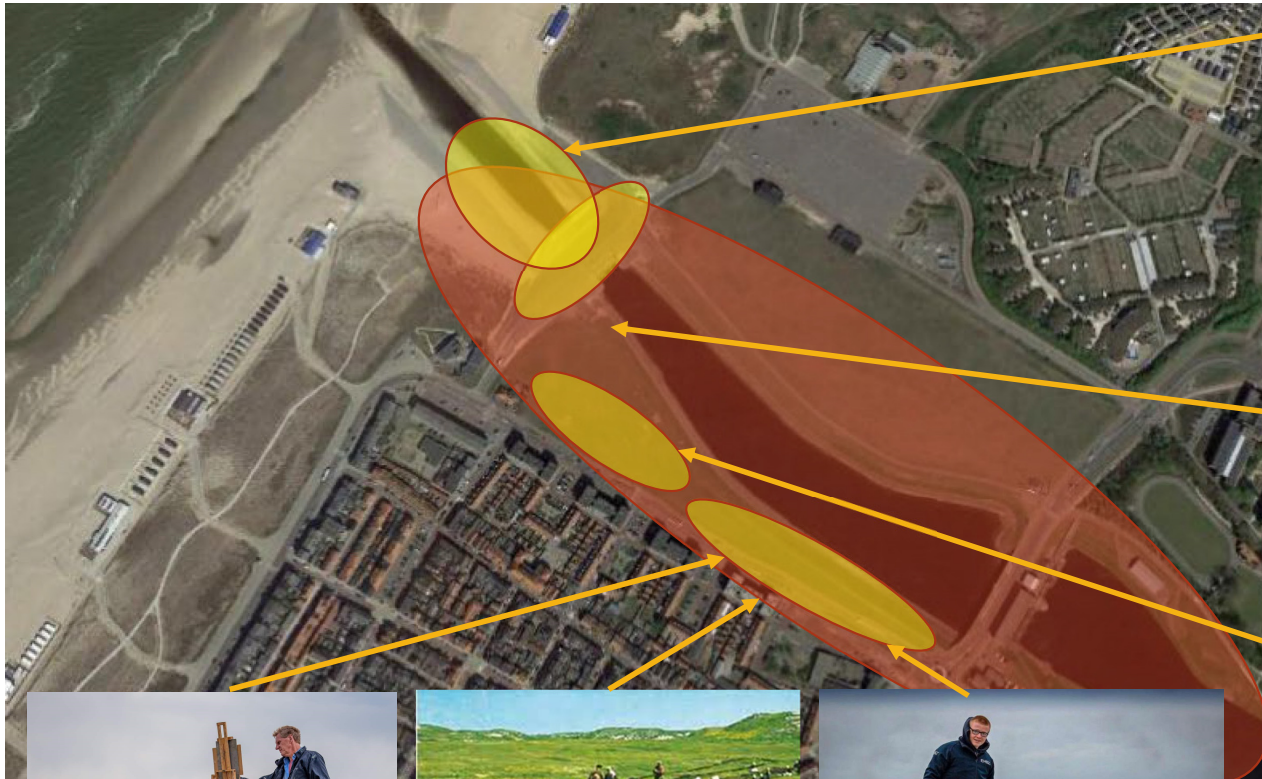

Hoogheemraadschap van
Rijnland

Nationaal
Park
Hollandse
Duinen

**RIJKSMUSEUM
VAN OUDHEDEN**

provincie **HOLLAND
ZUID**

**KATWIJKS
MUSEUM**

Landschappelijke inrichting: doortrekken duinlandschap

Ondergrondse realisatie (referentiebeelden Kustwerk)

Zichtbaar maken Limes: 4 van 9 Plannen werkgroep Romeinen

Meekoppelkansen ruimtelijk weergegeven

Mee koppelkansen ruimtelijk weergegeven

Meekoppelkansen ruimtelijk weergegeven

Nationaal Park
Hollandse
Duinen